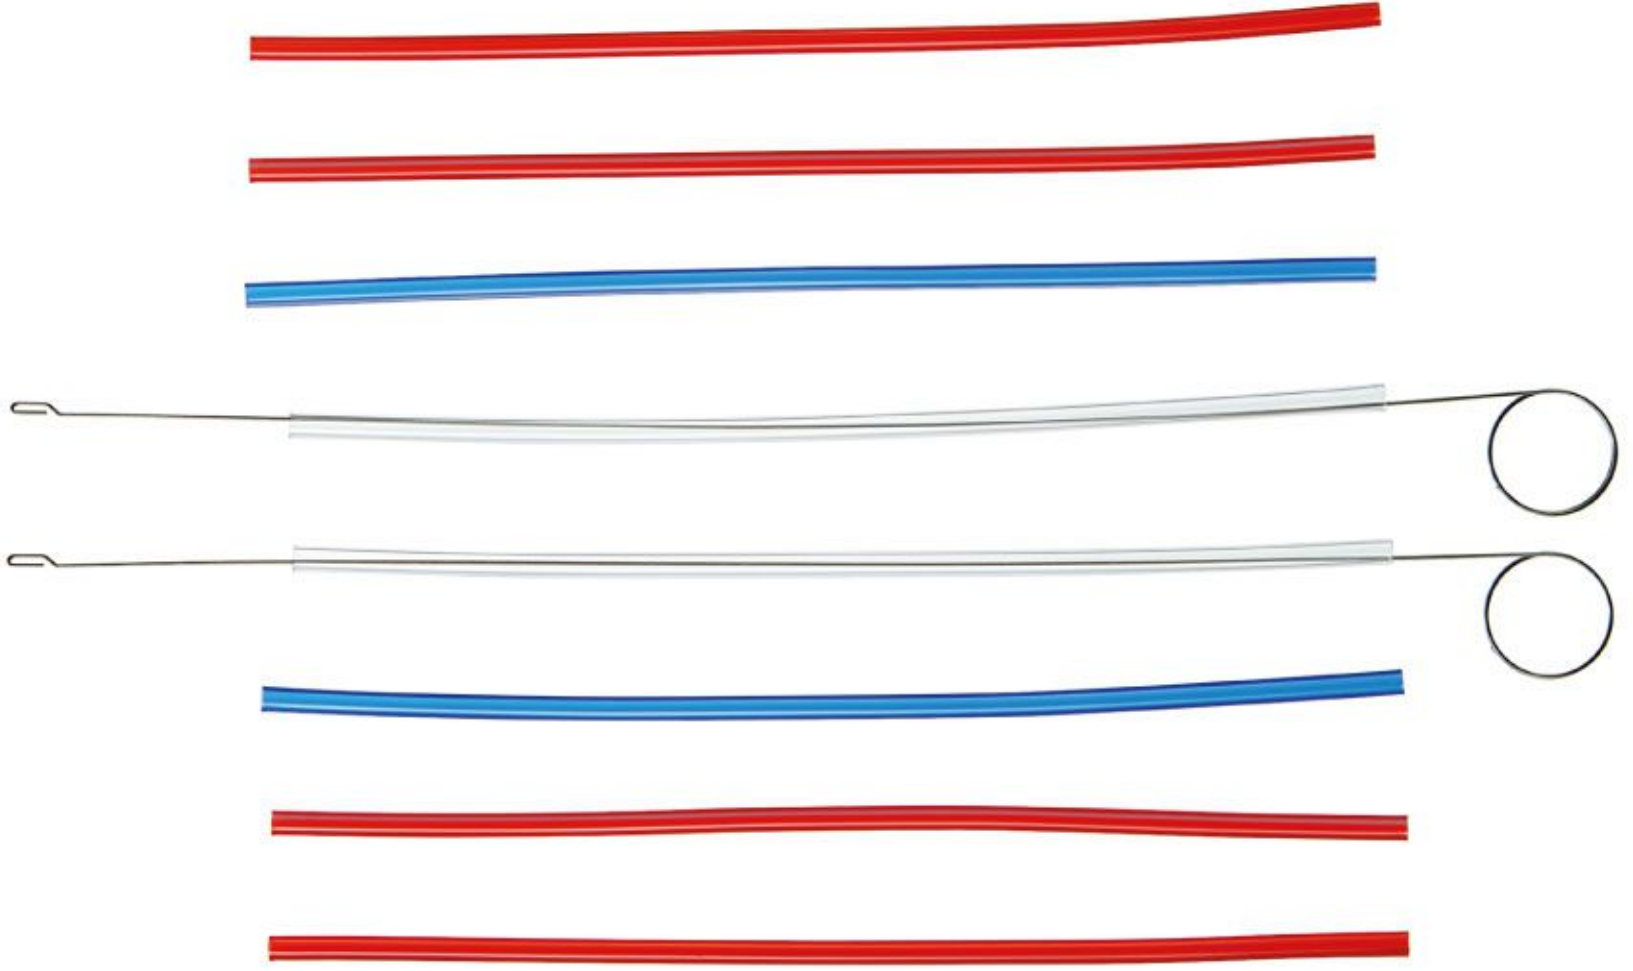

# Turnike Setleri

Tüm tüpler radyopak özellikte üretilmiştir.

**2 snare, 4 kırmızı, 2 mavi, 2 seffaf tüp**  
Ref: 330 0513 1

**1 snare, 1 kırmızı, 1 mavi, 3 seffaf tüp**  
Ref: 330 0511 1

**1 snare, 1 kırmızı, 1 mavi tüp**  
Ref: 330 0518 1

**1 snare, 1 kırmızı, 2 mavi, 3 seffaf tüp**  
Ref: 330 0513 1

**1 snare, 2 kırmızı, 1 mavi tüp**  
Ref: 330 0516 1

**5 seffaf tüp**  
Ref: 330 0592 1

**Ref**

330 XXXX 1