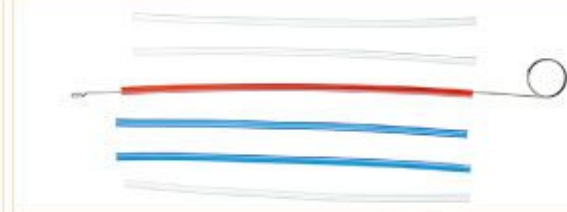

# Turnike Setleri

Tüm tüpler radyopak özellikte üretilmiştir.

**2 snare, 4 kırmızı, 2 mavi, 2 seffaf tüp**  
Ref: 330 0513 1

**1 snare, 1 kırmızı, 1 mavi, 3 seffaf tüp**  
Ref: 330 0511 1

**1 snare, 1 kırmızı, 1 mavi tüp**  
Ref: 330 0518 1

**1 snare, 1 kırmızı, 2 mavi, 3 seffaf tüp**  
Ref: 330 0513 1

**1 snare, 2 kırmızı, 1 mavi tüp**  
Ref: 330 0516 1

**5 seffaf tüp**  
Ref: 330 0592 1

**Ref**

330 XXXX 1