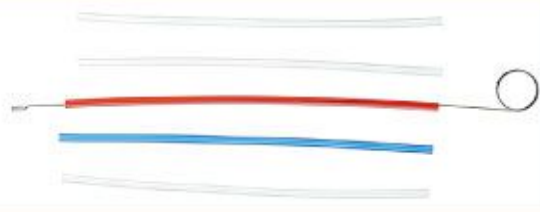

# Turnike Setleri

Tüm tüpler radyopak özellikte üretilmiştir.

**2 snare, 4 kırmızı, 2 mavi, 2 seffaf tüp**  
Ref: 330 0513 1

**1 snare, 1 kırmızı, 1 mavi, 3 seffaf tüp**  
Ref: 330 0511 1

**1 snare, 1 kırmızı, 1 mavi tüp**  
Ref: 330 0518 1

**1 snare, 1 kırmızı, 2 mavi, 3 seffaf tüp**  
Ref: 330 0513 1

**1 snare, 2 kırmızı, 1 mavi tüp**  
Ref: 330 0516 1

**5 seffaf tüp**  
Ref: 330 0592 1

**Ref**

330 XXXX 1